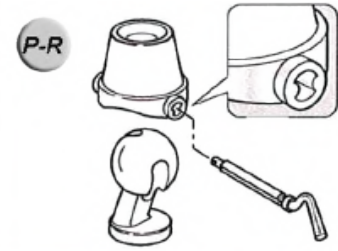

10275

[mm]

10275 SET VSEBUJE / Set include

Šifra / Code	Kom / Pcs	Opis / Description
13893	4	Glava kiper kesona fi60 zgornja / Central ball support
13894	2	Krogla kiper kesona fi60 prednja / Trailer ball
13895	1	Krogla kiper kesona fi60 zadaj leva / Trailer ball back left
13896	1	Krogla kiper kesona fi60 zadaj desna / Trailer ball back right
13897	1	Klin enojni utor za kroglo fi60 / Pin single groove
13898	1	Klin dvojni utor za kroglo fi60 / Pin double groove

Max. obremenitev (4 krogle) / Max. load (4 balls): **2000 kg**

Sve za poljoprivrednu i industrijsku hidrauliku

Everything for agricultural and industrial hydraulics

Alles für Landwirtschaft und Industriehydraulik

Minden a mezőgazdasági és ipari hidraulika számára

A=SPREDAJ / Front
P= ZADAJ / Rear

R= DESNO / Right
L= LEVO / Left

A=SPREDAJ / Front
P= ZADAJ / Rear

R= DESNO / Right
L= LEVO / Left

A=SPREDAJ / Front
P= ZADAJ / Rear