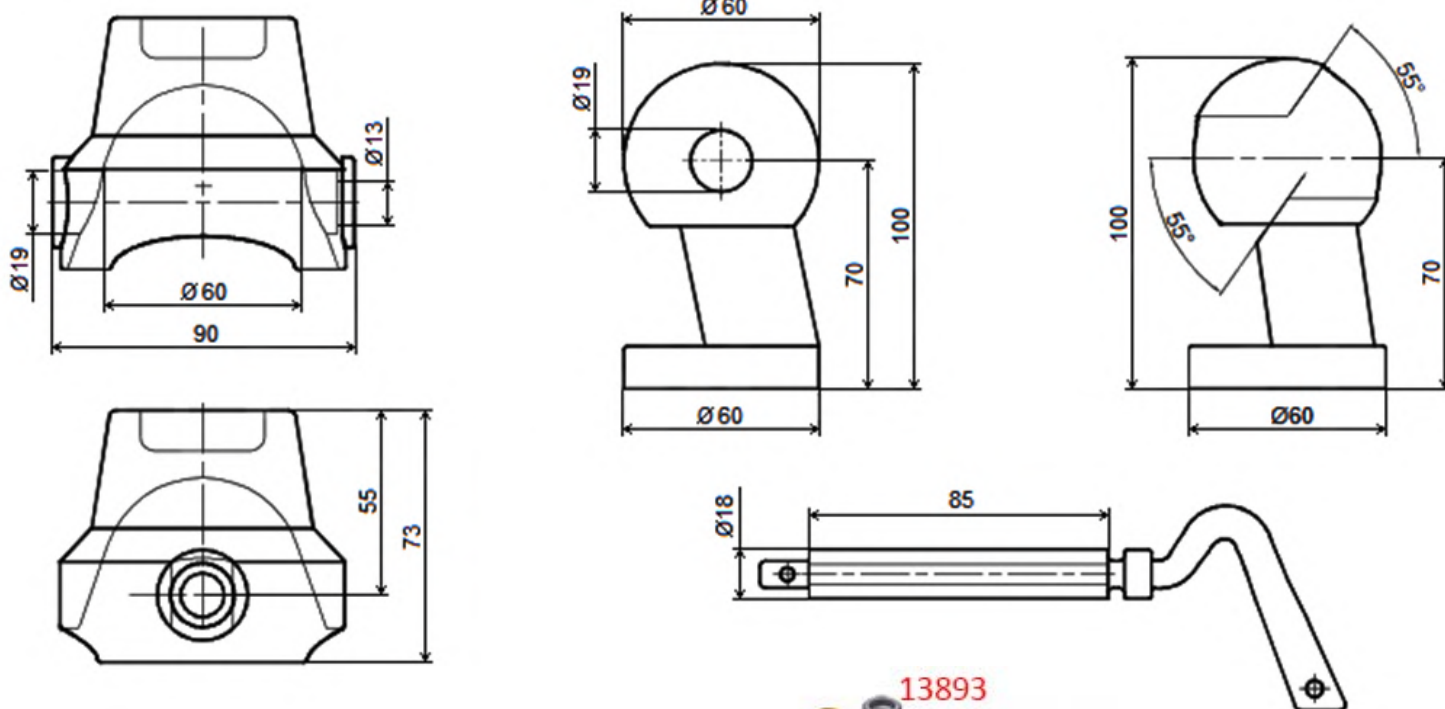

10275

[mm]

10275 SET VSEBUJE / Set include

Šifra / Code	Kom / Pcs	Opis / Description
13893	4	Glava kiper kesona fi60 zgornja / Central ball support
13894	2	Krogla kiper kesona fi60 prednja / Trailer ball
13895	1	Krogla kiper kesona fi60 zadaj leva / Trailer ball back left
13896	1	Krogla kiper kesona fi60 zadaj desna / Trailer ball back right
13897	1	Klin enojni utor za kroglo fi60 / Pin single groove
13898	1	Klin dvojni utor za kroglo fi60 / Pin double groove

Max. obremenitev (4 krogle) / Max. load (4 balls): **2000 kg**

Sve za poljoprivrednu i industrijsku hidrauliku

Everything for agricultural and industrial hydraulics

Alles für Landwirtschaft und Industriehydraulik

R= DESNO / Right
L= LEVO / Left