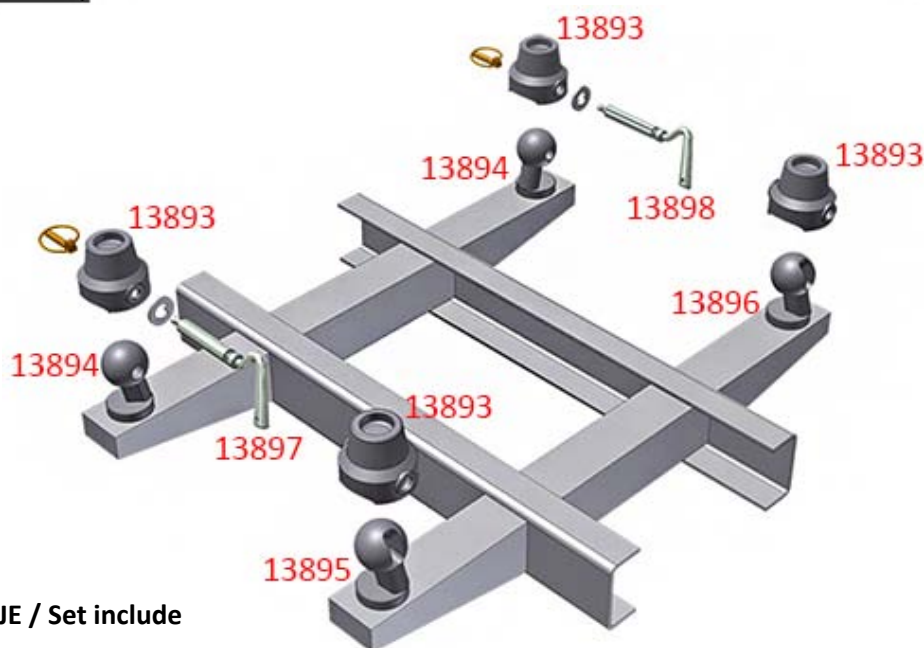

10275

[mm]

10275 SET VSEBUJE / Set include

Šifra / Code	Kom / Pcs	Opis / Description
13893	4	Glava kiper kesona fi60 zgornja / Central ball support
13894	2	Krogla kiper kesona fi60 prednja / Trailer ball
13895	1	Krogla kiper kesona fi60 zadaj leva / Trailer ball back left
13896	1	Krogla kiper kesona fi60 zadaj desna / Trailer ball back right
13897	1	Klin enojni utor za kroglo fi60 / Pin single groove
13898	1	Klin dvojni utor za kroglo fi60 / Pin double groove

Max. obremenitev (4 krogle) / Max. load (4 balls): **2000 kg**

Sve za poljoprivrednu i industrijsku hidrauliku

Everything for agricultural and industrial hydraulics

Alles für Landwirtschaft und Industriehydraulik

Minden a mezőgazdasági és ipari hidraulika számára

A=SPREDAJ / Front
P= ZADAJ / Rear

R= DESNO / Right
L= LEVO / Left

A=SPREDAJ / Front
P= ZADAJ / Rear

R= DESNO / Right
L= LEVO / Left

A=SPREDAJ / Front
P= ZADAJ / Rear

R= DESNO / Right
L= LEVO / Left