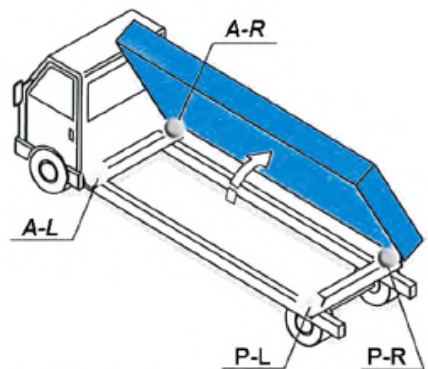

Max. obremenitev (4 krogle) / Max. load (4 balls): **2000 kg**

Sve za poljoprivrednu i industrijsku hidrauliku

Everything for agricultural and industrial hydraulics

Alles für Landwirtschaft und Industriehydraulik

Minden a mezőgazdasági és ipari hidraulika számára

A=SPREDAJ / Front
P= ZADAJ / Rear

R= DESNO / Right
L= LEVO / Left

A=SPREDAJ / Front
P= ZADAJ / Rear

R= DESNO / Right
L= LEVO / Left

A=SPREDAJ / Front
P= ZADAJ / Rear