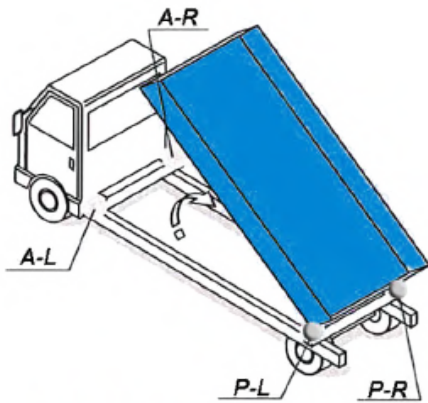

Sve za poljoprivrednu i industrijsku hidrauliku

Everything for agricultural and industrial hydraulics

Alles für Landwirtschaft und Industriehydraulik

Minden a mezőgazdasági és ipari hidraulika számára

A=SPREDAJ / Front
P= ZADAJ / Rear

R= DESNO / Right
L= LEVO / Left